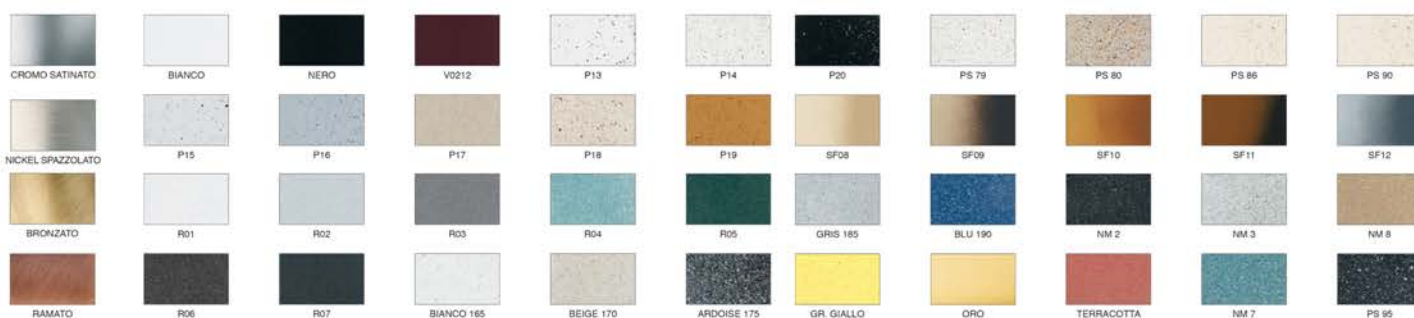

**MISCELATORI**  
Tre vie

**3VY Miscelatore**

Monocomando a tre vie non separate

Codice	Descrizione
3VYCR-0	Miscelatore monocomando - cromato
3VYCO-0	Miscelatore monocomando - colore

**3VT Miscelatore**

- Monocomando a tre vie separate
- Slim design

Codice	Descrizione
3VTCT-0	Miscelatore monocomando - cromato
3VTCTO-0	Miscelatore monocomando - colore

**3VU Miscelatore**

- Monocomando a tre vie separate
- Canna orientabile
- Cartuccia ceramica

Codice	Descrizione
3VUCR-0	Miscelatore monocomando - cromato
3VUCO-0	Miscelatore monocomando - colore

## Colori per miscelatori

Altri colori sono disponibili su richiesta.